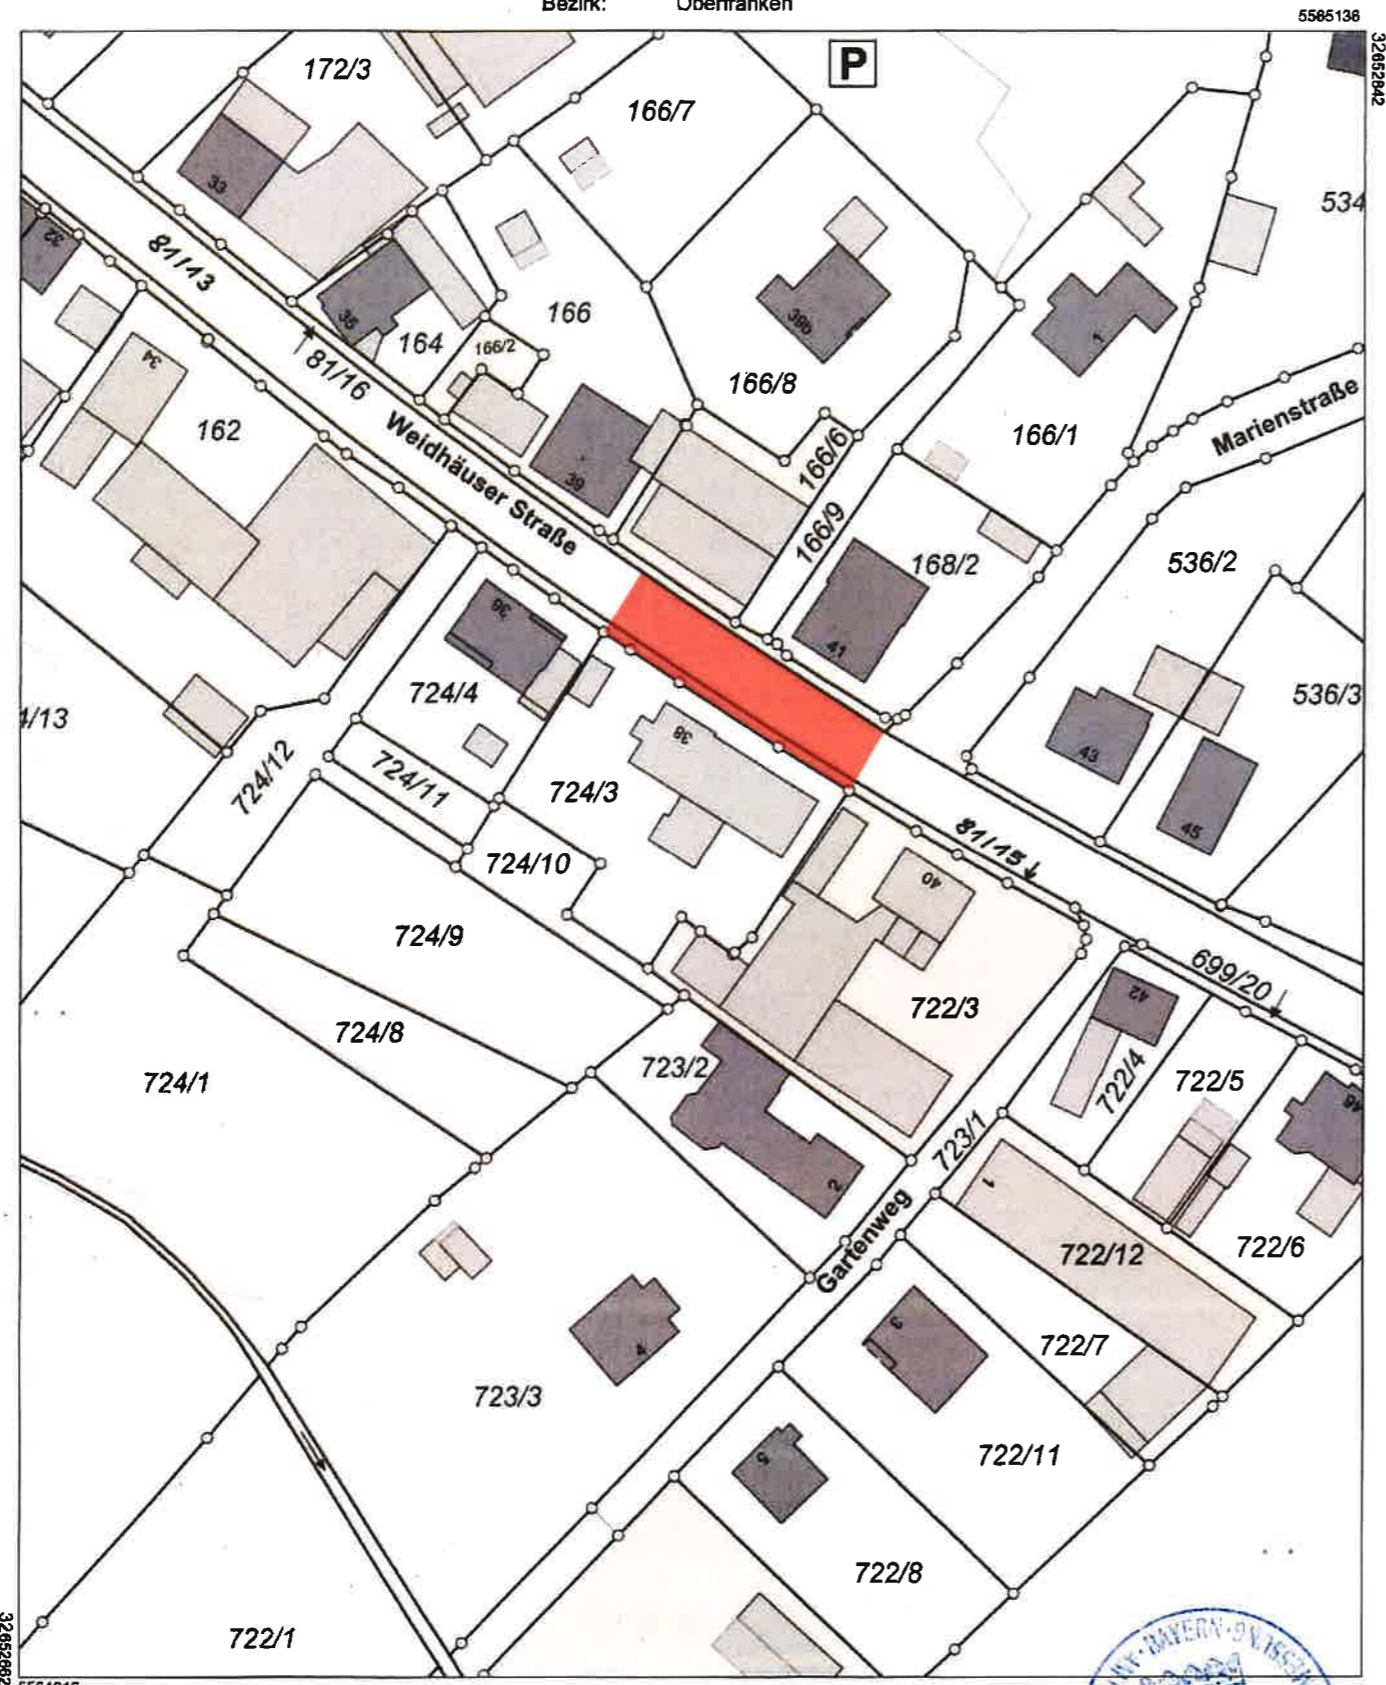

Amt für Digitalisierung, Breitband und Vermessung
Coburg

Wettiner Anlage 1
96450 Coburg

Flurstück: 724/3
Gemarkung: Sonnefeld

Gemeinde: Sonnefeld
Landkreis: Coburg
Bezirk: Oberfranken

Auszug aus dem Liegenschaftskataster

Flurkarte 1 : 1000
zur Bauvorlage nach § 7 Abs. 1 BauVorIV
Erstellt am 02.10.2019

Maßstab 1:1000 0 10 20 30 Meter

Vervielfältigung nur in analoger Form für den eigenen Gebrauch.
Zur Maßentnahme nur bedingt geeignet.

Geschäftszeichen: Sonnefeld

 Bereich
Vollsperrung

Stempel und Unterschrift der abgebenden Stelle

Vollsperrung
Weidhäuser Str. 38, 96242 Sonnefeld
LAGEPLAN
M= 1:1000 11.01.2021