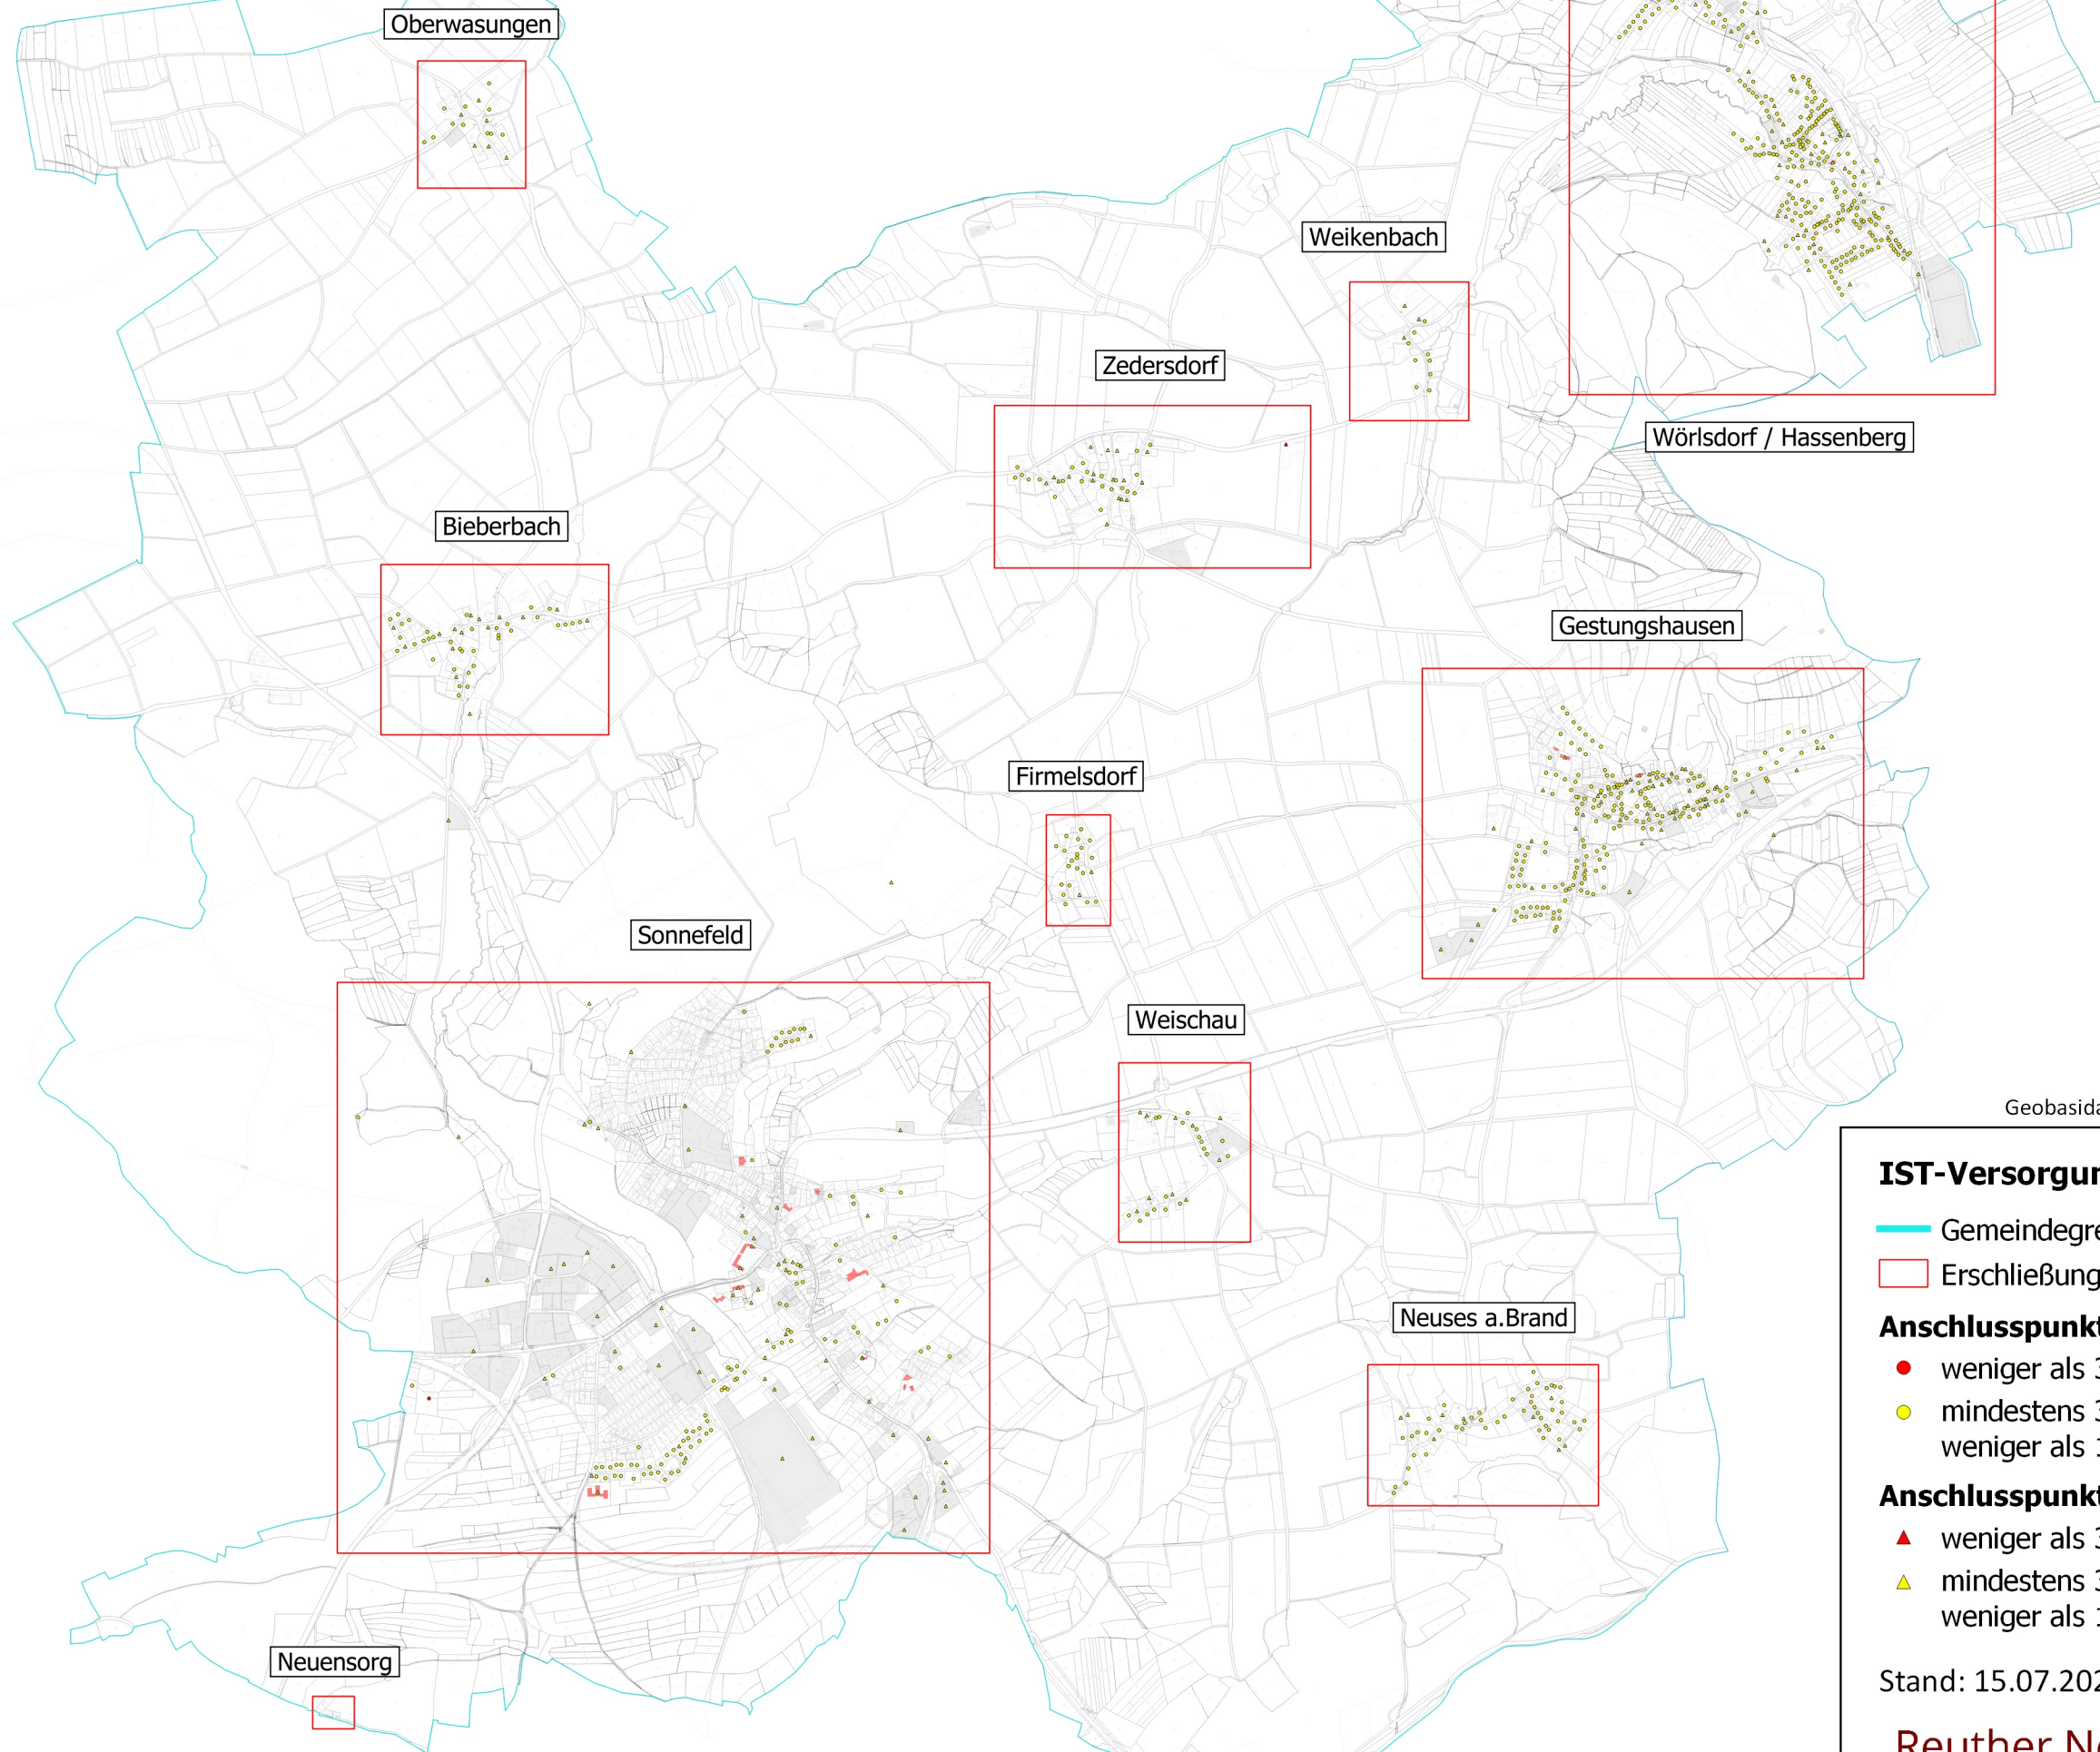

# Gemeinde Sonnefeld BayGibitR-1 IST-Versorgung Markterkundung

Geobasidaten © Bayerische Vermessungsverwaltung

## IST-Versorgung Markterkundung

— Gemeindegrenze

□ Erschließungsgebiete

### Anschlusspunkt privat [721]

- weniger als 30 Mbit/s im Download [1]
- mindestens 30 Mbit/s im Download aber weniger als 100 Mbit/s im Download [720]

0 0,5 1 1,5 2 km